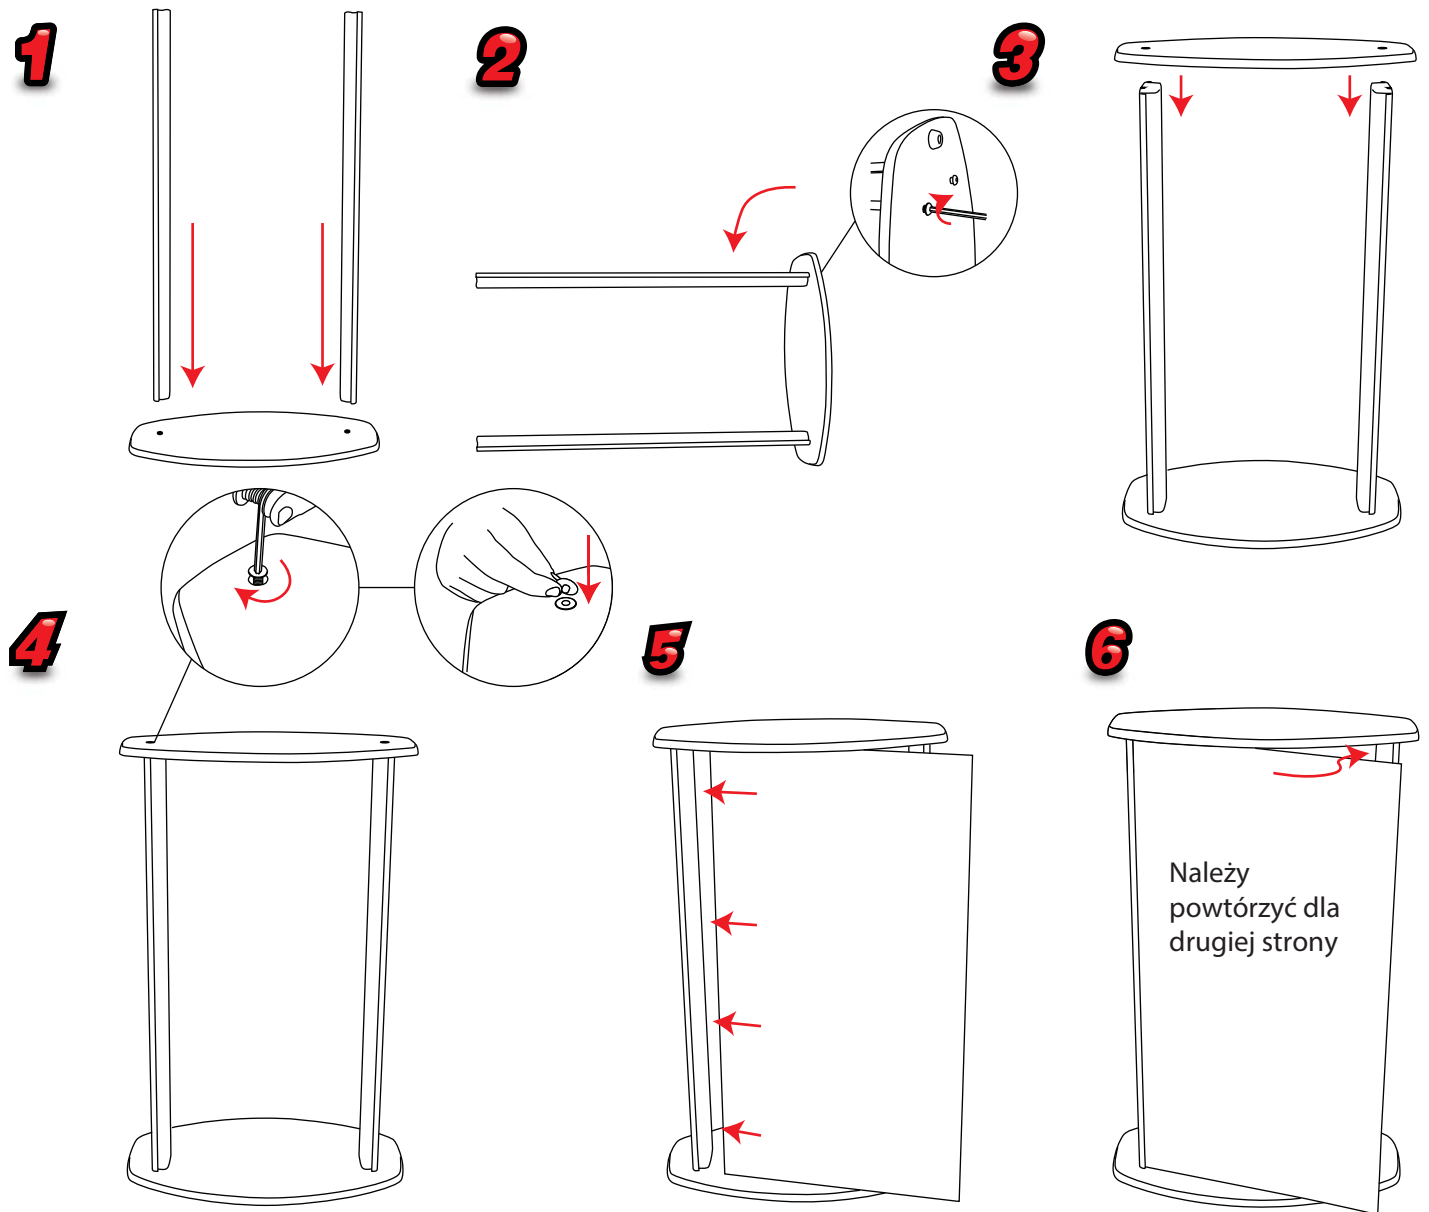

# Kolumna Linear Standard

Wymiary systemu (mm) :

Slim: 380 (szer.) x 1010 (wys.) x 245 (gł.)

Standard: 640 (szer.) x 1010 (wys.) x 325 (gł.)

Waga (kg)

Slim: 4.3

Standard: 7

Slim Lightbox: 5.75

Standard Lightbox: 7.95

Kolumna Linear Standard

Instrukcja

# Kolumna Linear Standard

Lightbox