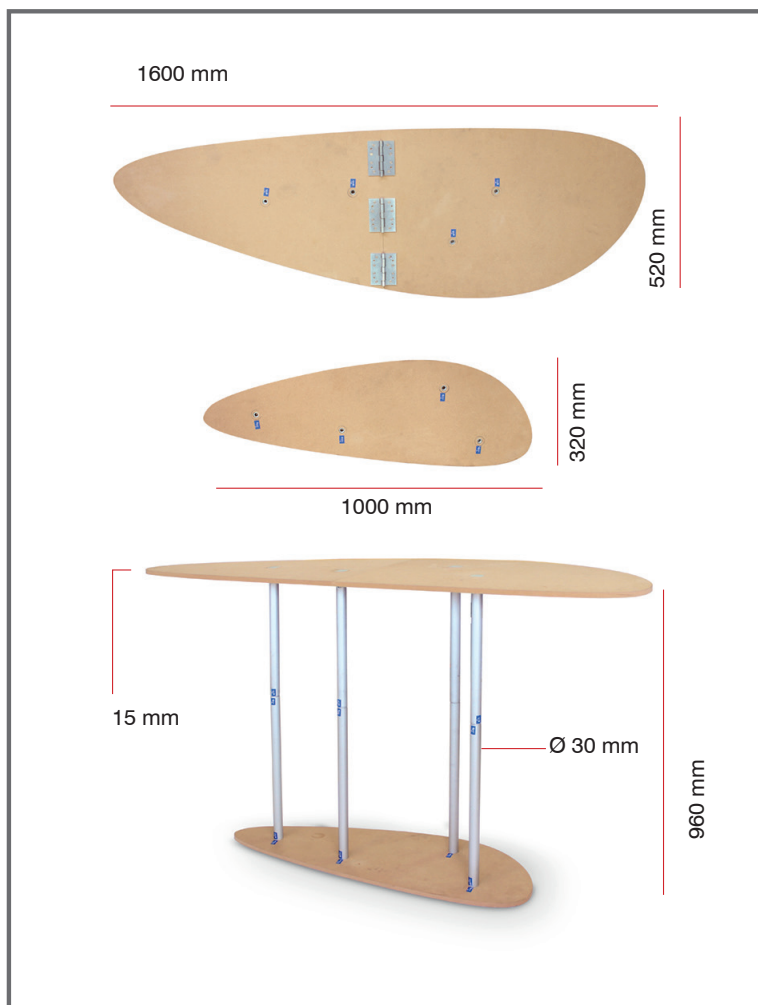

Owalny Stół Formulate

Kod	Wymiary systemu wys. x szer. x gł.	Waga	Wymiary paczki wys. x szer. x gł.	Waga paczki
FMLT-TS-06	960 x 1600 x 520 mm	11,25 kg	170 x 950 x 570 mm	14 kg