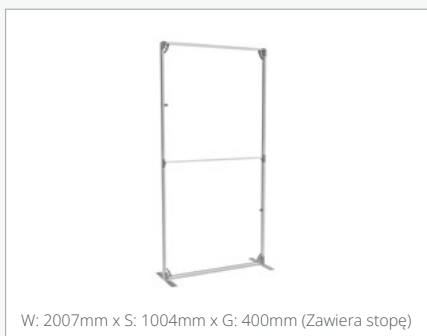

W: 2407mm x S: 1004mm x G: 400mm (Zawiera stopę)

W: 2407mm x S: 1204mm x G: 400mm (Zawiera stopę)

FASTFRAME™ FF-100X200-SG

(Standardowa grafika)

FASTFRAME™ FF-100X200-PG

(Grafika premium)

Rozmiar ramy: 1000 x 2000mm

Zestaw łączyn w kształcie litery T (FF-TC)

Zestaw łączyn w kształcie litery Y (FF-YC)

Złącze dwukierunkowe (FF-2WC)

Złącze 4-stykowe (FF-4WC)

Lampka LED Exhibition (LED-EXHIB-ARM-BDLK)

Jeśli chcesz zaoszczędzić, zestawy **FASTFRAME™** są świetnym sposobem, gdyż pozwalają modyfikować stoisko dodając moduły.

Zestaw startowy

FF-BUNDLE9-SG (Standardowa grafika)

FF-BUNDLE9-PG (Grafika premium)

1x 2000 x 1000mm

5x 2000 x 1000mm grafiki

Zestaw ścianek

FF-BUNDLE10-SG (Standardowa grafika)

FF-BUNDLE10-PG (Grafika premium)